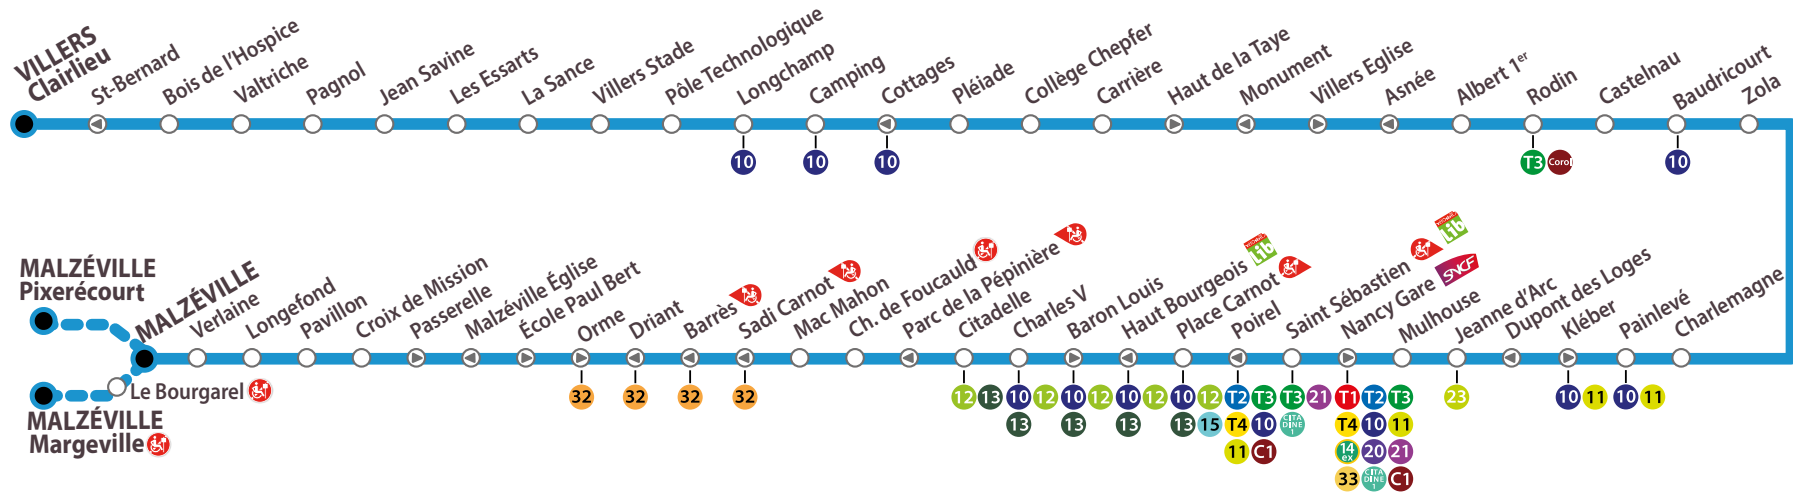

16

Villers Clairlieu <> Malzéville / Malzéville Margeville / Malzéville Pixérécourt

FRÉQUENCE : 15 MINUTES

AMPLITUDE : 6H À 21H

Les arrêts sont aménagés PMR, sauf s'ils sont suivis d'un de ces symboles :

Ces arrêts ne sont pas aménagés PMR dans les 2 sens

Ces arrêts ne sont pas aménagés PMR dans le sens indiqué

Dessert un parking relais

Dessert un VelOstan'Park

Dessert un VelOstan'Lib

Dessert une gare

CETTE LIGNE DESSERT :

Lieu	Arrêt
Médiathèque Nancy	Baron Louis
Commissariat de Police	Charles V
Conseil Départemental	Painlevé
Direction Départementale de l'Équipement	Charlemagne
Mairie de Malzéville	Orme
Rectorat de Nancy-Metz	Charles V
Foyer Le Clairlieu	Les Essarts
Camping de Brabois	Camping
Centre Culturel Les Écraignes	Villers Eglise
Conservatoire de Musique	Baron Louis
Théâtre de la Manufacture	Baron Louis
Théâtre de la Roëlle	Villers Eglise
Salle Poirel	Poirel
Parc de Madame de Graffigny	Asnée

Lieu	Arrêt
Piscine Nancy Thermal	Painlevé
Clinique de traumatologie	Charles V
Cité U Médreville	Charlemagne
Ecole d'Ingénieur CESI	Les Essarts
IUT Charlemagne	Charlemagne
Lycée Chopin	Painlevé
CROUS	Charlemagne
Resto U Médreville	Charlemagne
Resto U Cours Léopold	Baron Louis / Haut Bourgeois
COSSEC Marie Marvingt	Les Essarts
Musée de l'École de Nancy	Painlevé
Porte de la Craffe	Charles V
Technopôle	Longchamp et Forêt de la Reine